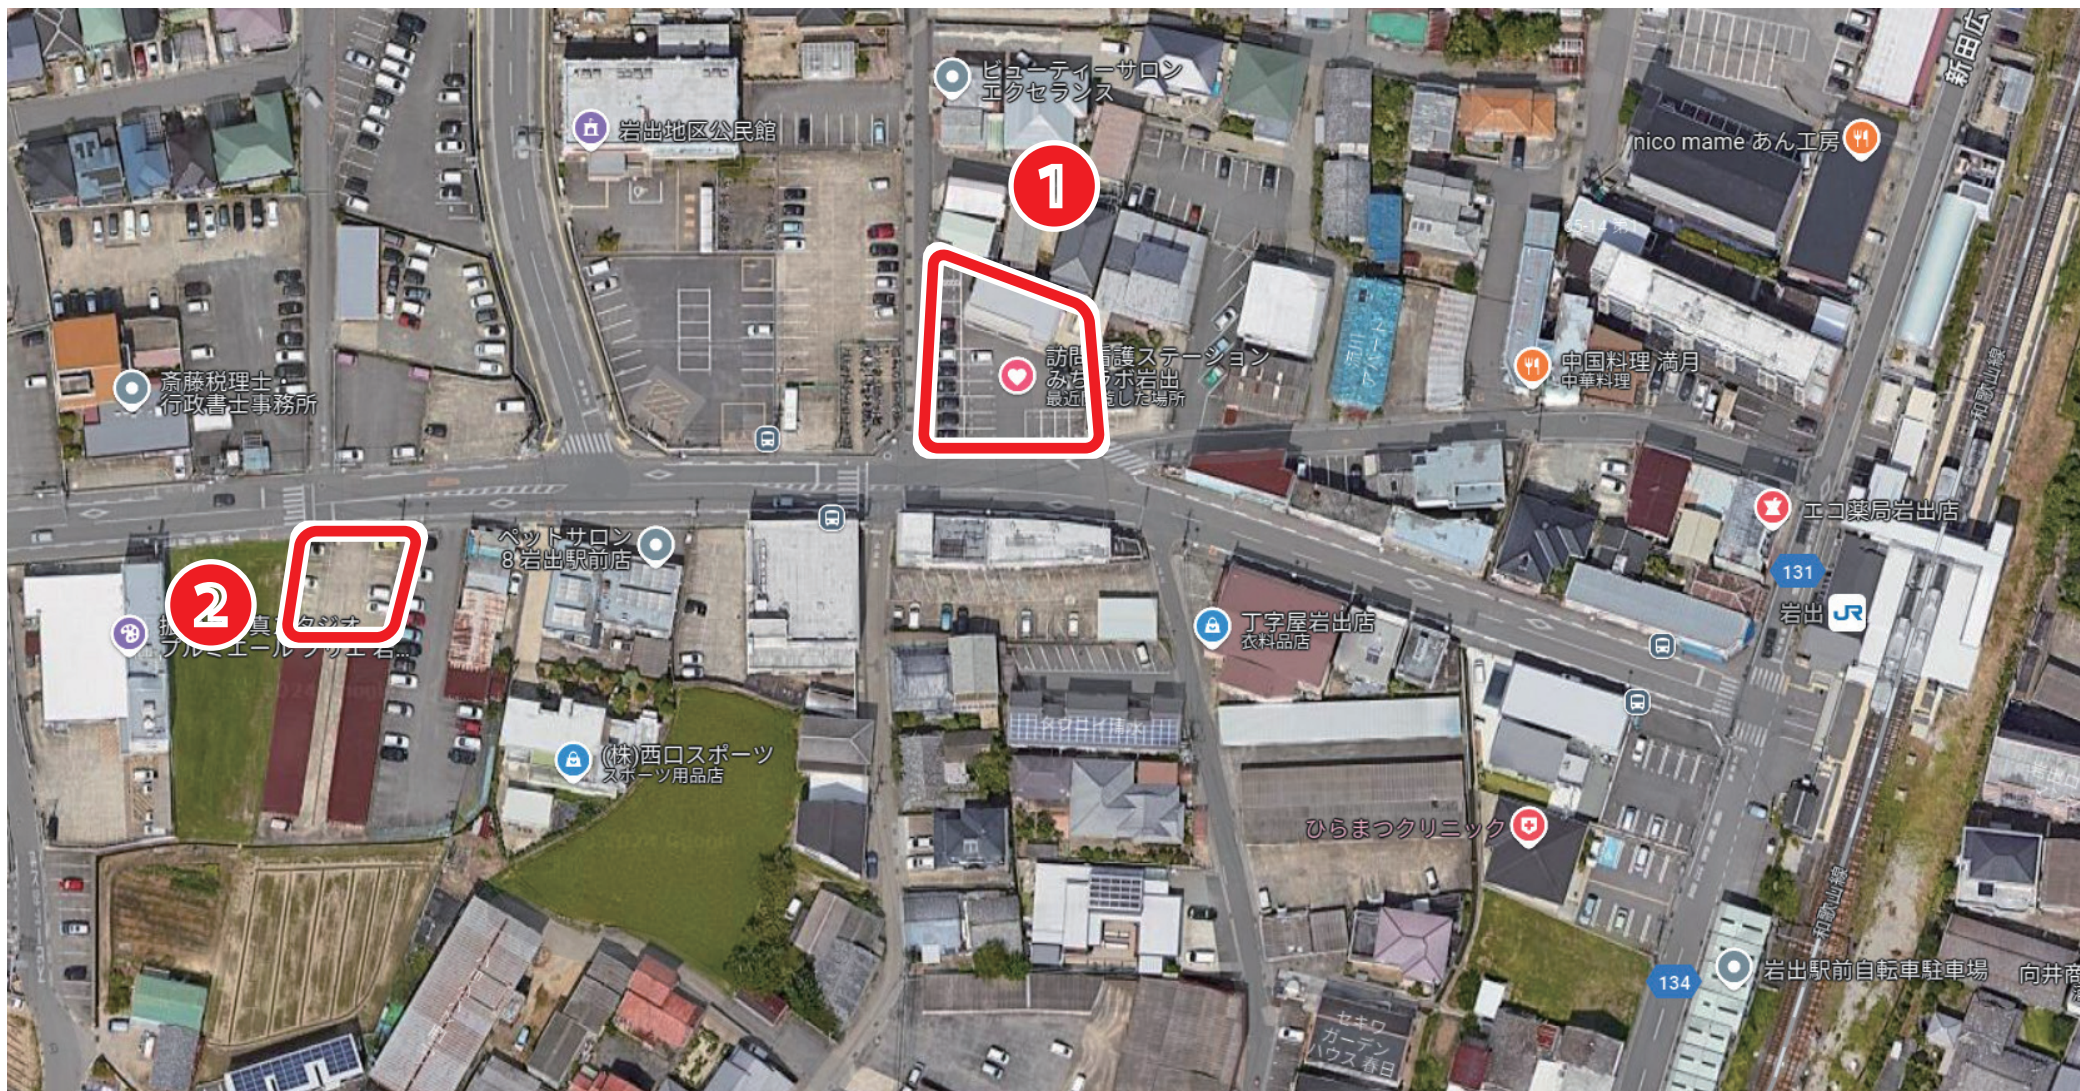

＼ 2024.10.01 現在 ／

岩出事務所（みちラボ岩出）の契約駐車場

①事務所前 4番から11番

※岩出事務所契約者と同じ

②倉庫1台(荷物入れ)、倉庫手前2台

※入って右側一番手前 (A)、入って右側手前から3番目 (C)、倉庫1番

※横堤廸子様 073-662-5137